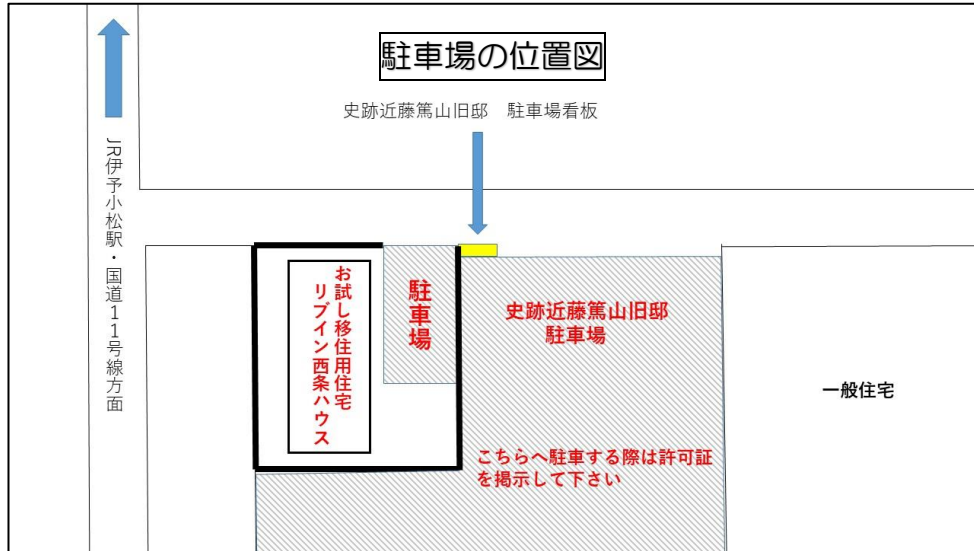

## 駐車場のご利用について

駐車場については、敷地内に1台分は駐車可能です。合わせて、隣接する「近藤篤山邸」(史跡)の駐車場もご利用できます。

### 《近藤篤山邸駐車場の利用方法》

利用する際に、入口のチェーン施錠がされていないならばそのまま出入りしていただき、チェーンで施錠されていれば、**貸し出した鍵で開錠**し、出庫・入庫を行ってください。

その際には、**元の状態**の(開いていたなら施錠はしない or 締まっていたのなら施錠を行う)ようにしてください。

駐車する車両は、配布した「**駐車許可証**」をダッシュボードに置き、フロントガラスから確認できるよう必ず掲示してください。